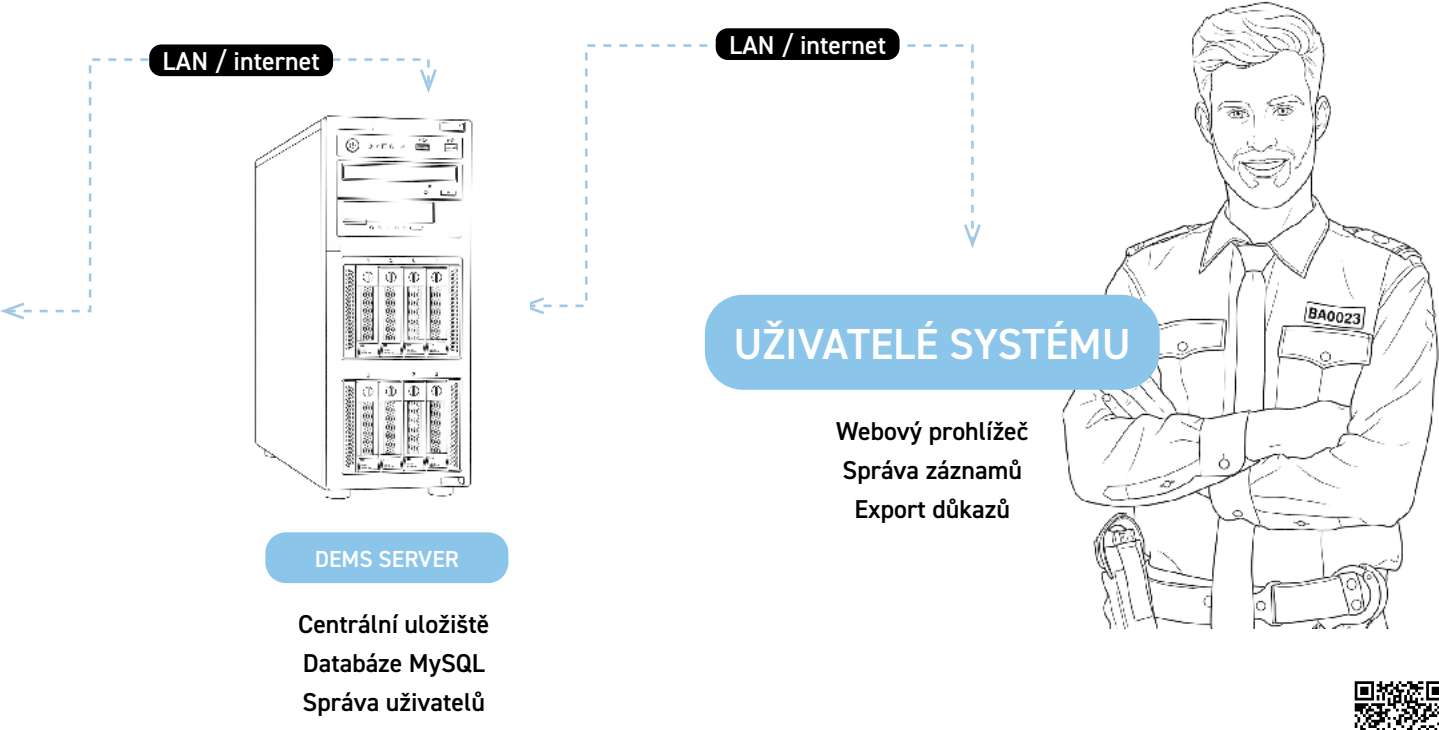

Platforma PK98 / PK95 / PK91 / PK85

DEMS Pro

DEMS Pro je serverový systém pro správu digitálních důkazů z osobních kamer. Záznamy jsou po vložení kamery do dokovací stanice automaticky staženy do počítače s aplikací **DEMS Agent**, která je následně prostřednictvím **LAN nebo internetu** odesílá na centrální **DEMS server**. Ten zajišťuje ukládání dat, správu uživatelů a evidenci případů v databázi MySQL. Uživatelé mohou k systému přistupovat z libovolného počítače prostřednictvím **webového prohlížeče** a provádět vyhledávání, přehrávání, správu a export záznamů.

CMSV

CMSV je vizuální velitelská platforma určená pro centralizovanou správu a monitoring osobních kamer v reálném čase. Systém využívá architekturu **server-klient**, kdy **CMSV 9** tvoří serverové zázemí zajišťující autentizaci zařízení, směrování dat a zpracování telemetrických údajů včetně GPS souřadnic. Klientské rozhraní **CMSV 6** slouží jako stanoviště operátora pro dohled nad živým video streamem a sledování pohybu jednotek na mapových podkladech. Provoz systému je technicky realizován přenosem dat buď přes širokopásmové mobilní sítě **4G** a **5G**, nebo prostřednictvím lokální Wi-Fi infrastruktury v režimu stanice (STA). Tento způsob konektivity umožňuje dohled jak v otevřeném terénu, tak v omezených prostorech areálů nemocnic nebo nádraží vybavených vlastní bezdrátovou sítí.