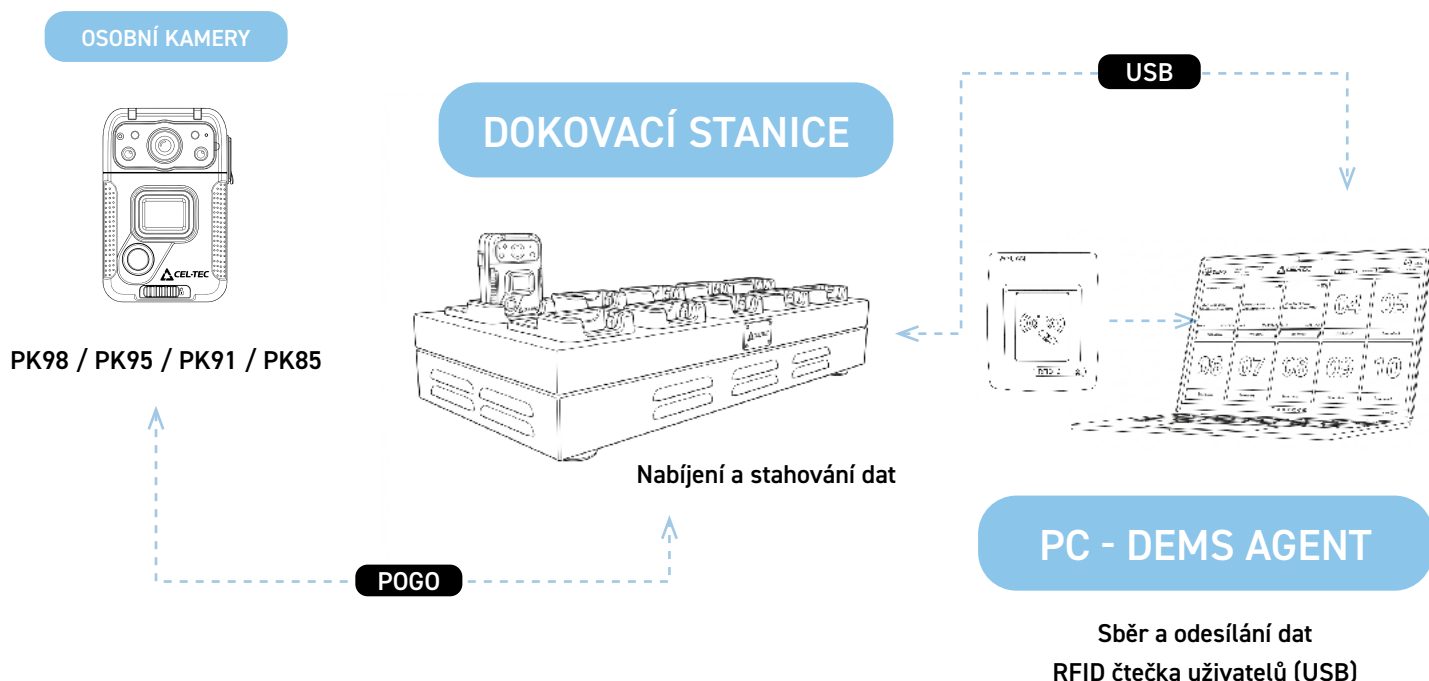

PŘÍSLUŠENSTVÍ

Otočný klip
(Kód: 2501-062)

Srovnání policejních kamer

Model	Hmotnost (g)	Baterie (mAh)	Paměť (GB)	LCD	Max. rozlišení	Kódování H.265	Chráněná data	IR přísvit (m)	Úhel záběru	Výdrž (h)	Přednahrávání	Stabilizace	Laser	Wi-Fi	GPS	Dálkový ovládač	DEMS
PK98	163	3200	64-256	✓	2560×1440	✓	✓	15	140°	záznam 12 stream 8	✓	✓	✗	✓	✓	✗	✓
PK95	155	3200	64	✗	2560×1440@30 fps	✓	✓	15	140°	12	✓	✓	✗	✓	✓	✓	✓
PK91	119	3200	64	✓	2560×1440@30 fps	✗	✓	15	140°	10	✓	✓	✗	✓	✓	✗*	✓
PK85	140	2200	64	✓	2560×1440@30 fps	✓	✓	15	140°	8	✓	✓	✗	✓	✓	✓	✓
PK70	175	3500	64	✓	2304×1296@30 fps	✗	✓	10	140°	11	✓	✗	✗	✗	✓	✗	✗
PK50 Mini	92	2500	64	✓	2560×1440@30 fps	✓	✓	10	100°	9	✓	✗	✗	✗	✗	✗	✗
PK66	105	2500	64	✓	1920 × 1080 @ 30 fps	✗	✓	5	120°	8	✗	✗	✗	✗	✗	✗	✗

*Kamera PK 91 také nabízí možnost ovládání pomocí dálkového ovladače.

Společnost VARNET a.s. je přímým partnerem výrobců kamerových systémů **Dahua, Hikvision, Axis a Avigilon (Motorola)**. Kromě klasických bezpečnostních kamer a ostatní techniky je schopna dodat i policejní kamery těchto značek. Pro aktuální nabídku nás kontaktujte (tel.: +420 725 603 171, e-mail: a.bocek@varnet.cz / cel-tec@varnet.cz).

EKOSYSTÉM CEL-TEC BODY WORN

Cam Manager

Cam Manager je bezplatný konfigurační software určený pro nastavení a správu osobních kamer. Po připojení kamery k počítači a zadání přístupového hesla umožňují v přehledném rozhraní s několika záložkami upravovat provozní a bezpečnostní parametry zařízení, například datum a čas, kvalitu a rozlišení záznamu nebo identifikaci uživatele. Software zároveň **zpřístupňuje uložené záznamy z kamery v Průzkumníku systému Windows**, což je nezbytné pro přístup k souborům v případech, kdy není využíván systém DEMS.