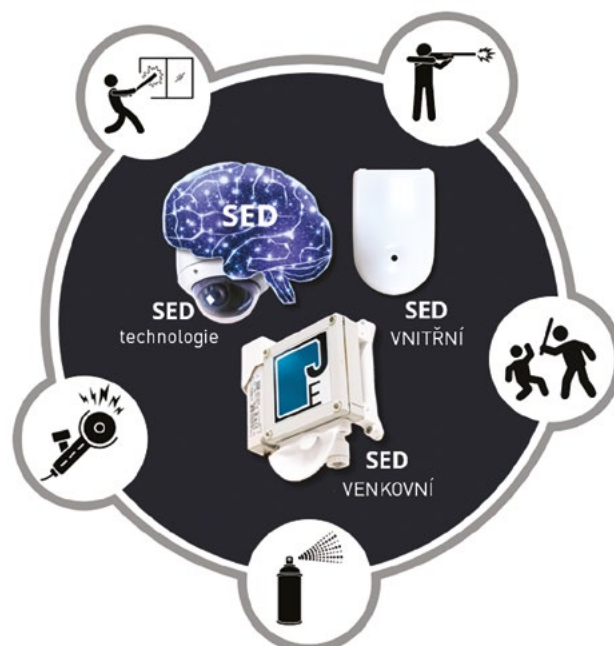

Predator Micro

16 MP | Full HD video | 4× AA | IR 15 m

Novinka v našem sortimentu

Detektor zvuku SED

řešení pro záchranu životů a ochranu majetku

Sound Event Detector (SED) od české společnosti JALUD Embedded je unikátní zařízení pro detekci specifických zvukových událostí a monitorování hluku v prostředí. SED využívá AI algoritmus k detekci, klasifikaci a upozornění na nebezpečné nebo kritické zvukové události jako je například střelba, křik nebo rozbití skla. Pomocí pokročilejší softwarové nadstavby lze přidat detekci zvuku dronu, spreje, sirény, úhlové brusky, motorového vozidla a dalších specifických zvuků v průmyslu nebo jiných zvuků dle požadavků zákazníka. SED je možné integrovat také do kamerových systémů vybraných výrobců a systémů kompatibilních se standardem ONVIF.

Možné oblasti využití:

- Zdravotnictví – lékárny, nemocnice
- Průmyslové budovy
- Veřejná prostranství v městech
- Školy
- Ochrana památek
- Nákupní centra a obchody
- Banky, hotely, čerpací stanice

více informací