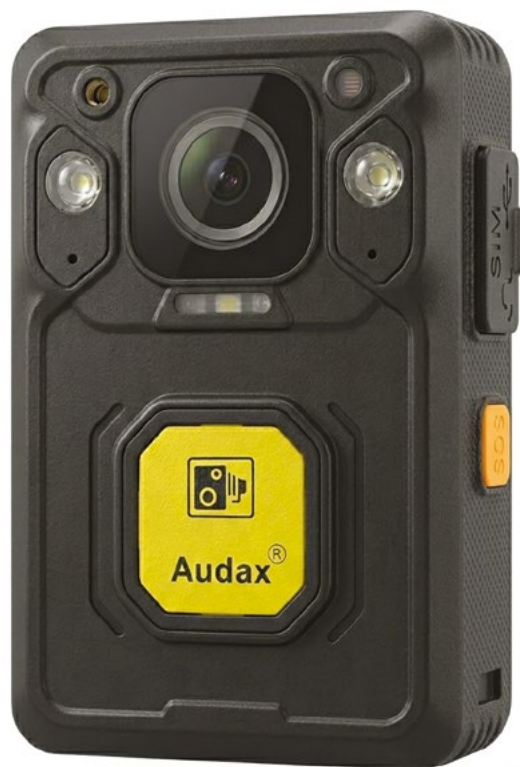

Kód: 2602-035

AUDAX® BIO-AX

Komplexní systém pro správu digitálních důkazů

Sestava: 4× kamera BIO-AX | 4portová dokovací stanice | 1 TB SSD | Windows 11 | DEMS | CMS | 4G LTE | Wi-Fi | GPS | AES-256 | IP67 | Made in Britain®

Kompletní autonomní systém pro záznam, zabezpečené ukládání a centrální správu digitálních důkazů. Dokovací stanice funguje jako plně autonomní server (All-in-One), nezávislý na IT infrastruktuře zákazníka. Bezlicenční model: veškerý software (DEMS, CMS) je součástí ceny. Žádné roční poplatky za kamery ani uživatele. Splňuje normu BS EN 8593:2017 a technické směrnice UK Home Office.

obsah balení

- 4× kamera BIO-AX s 360° klipem
- 4portová autonomní dokovací stanice (Windows 11, 1 TB SSD)
- Licence DEMS a CMS

DOKOVACÍ STANICE A SPRÁVA DAT

- Samostatný terminál s OS Windows 11 a integrovaným 1 TB SSD (rozšiřitelné).
- Současné nabíjení a přenos dat ze 4 kamer.
- Automatický upload po vložení kamery, synchronizace času a bezpečné promazání paměti zařízení.
- Šifrování AES-256 na úrovni zařízení i přenosu dat.
- Remote Stun – vzdálená deaktivace zařízení a likvidace dat při ztrátě.

IDENTIFIKACE UŽIVATELE

- QR Assignment – bezkontaktní přiřazení policisty ke kameře naskenováním osobního QR kódu přímo čočkou kamery.
- Ruční USB skener – rychlá administrace uživatelů a ID karet v kanceláři.

TECHNICKÁ SPECIFIKACE KAMERY BIO-AX

- Rozlišení: až 2560 × 1440 @ 30 fps
- Komprese: H.264 / H.265
- Širokoúhlý záběr: 140°
- EIS Anti-Shake (stabilizace obrazu)
- 4G LTE live streaming
- Wi-Fi (2,4 / 5 GHz)
- Bluetooth 4.0
- Integrovaná GPS (záznam polohy do metadat)
- Baterie: 3200 mAh – výdrž až 12 h (1080p)
- Krytí: IP67
- Odolnost pádu: 1,8 m (IK09)
- Hmotnost :160 g
- Rozměry: 83 × 55 × 25 mm