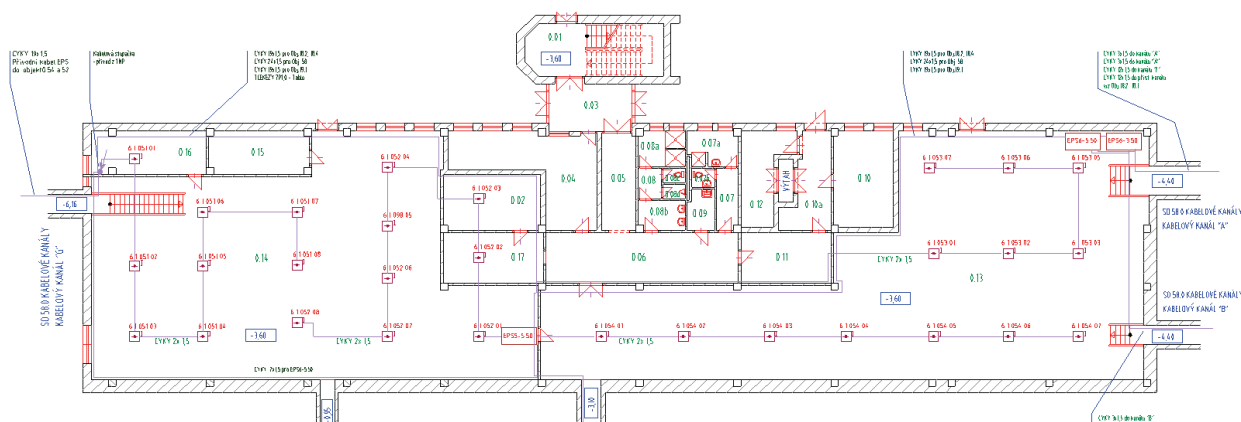

## Instalace a provoz EPS

- Požadavek instalace systému EPS vyplývá z vyhlášek a norem.
- V požárně bezpečnostní zprávě zpracované požárním specialistou je definována (na základě výpočtů koeficientu požárního zatížení, činitele ohrožení osob a dalších) nutnost instalace EPS a jiných požárně bezpečnostních systémů.
- Systém EPS zahrnuje i jiné způsoby detekce požáru. Nabízíme mimo bodové detektory i lineární teplotní detekci (teplotní kabel) nebo nasávací systém Senátor.
- Jako projektové řešení pro hlasovou evakuaci nabízíme i evakuační rozhlas.
- Instalaci EPS provádí odborná firma, která je proškolená pro instalaci a uvedení do provozu konkrétního systému EPS.
- Ústředna EPS je umístěna v místě trvalé obsluhy, eventuálně je její výstup veden přímo na PCO hasičů.
- Systém EPS je nutno v pravidelných intervalech zkoušet a kontrolovat.