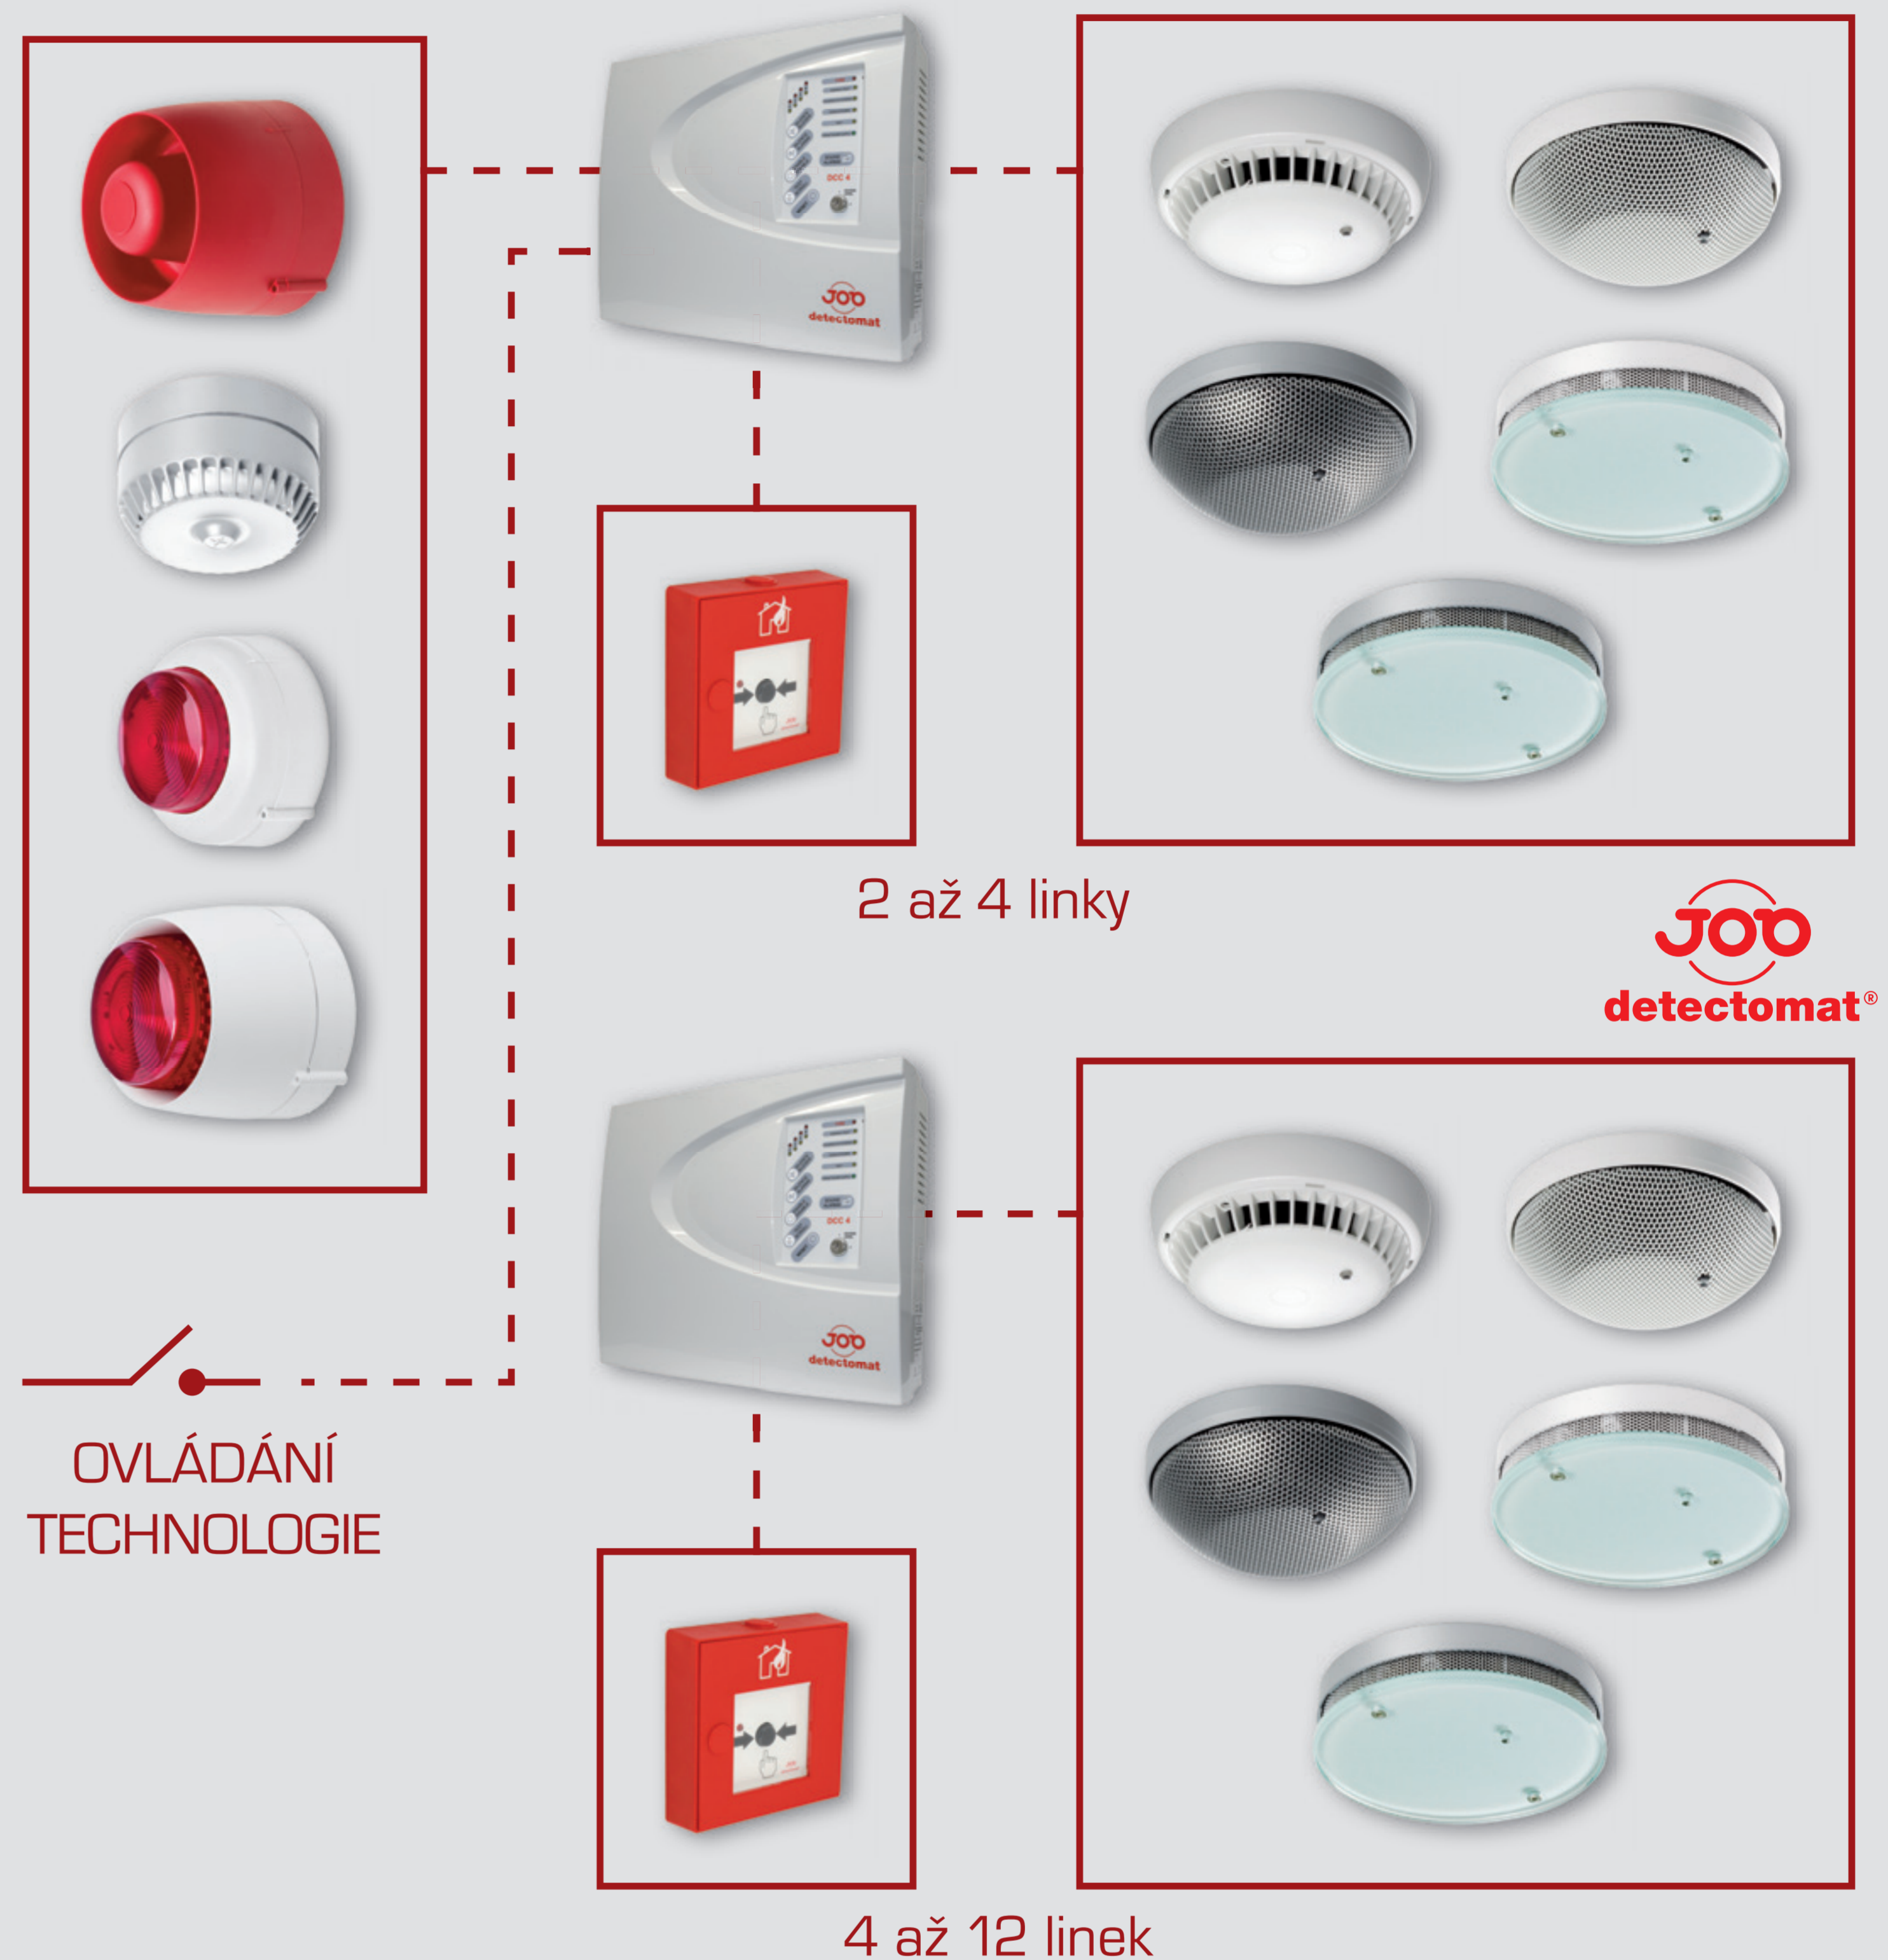

ELEKTRONICKÉ POŽÁRNÍ SYSTÉMY

BEZDRÁTOVÁ EPS

Ústředna SRC 3000 s možností připojení až 100 bezdrátových prvků – čidel, sirén, tlačítek, vstupních členů. Vhodné řešení pro stavby, kde nelze položit kabeláž (památky, dodatečná instalace).

KONVENČNÍ EPS

Malé ústředny DCC 2/4/8 pro připojení klasických čidel EPS. Velký sortiment čidel - optická, tepelná, kombinovaná, designové prvky. Vhodné pro malé aplikace (díly, pension, prodejna, malý sklad).

ADRESOVATELNÝ SYSTÉM EPS

Vhodné pro malé (ústředna 3400) až velké (ústředna 3004+) systémy EPS.

Sortiment adresovatelných čidel - optická, tepelná, kombinovaná, designové prvky; dále V/V moduly pro ovládání požárně bezpečnostních systémů a technologií. Ústředny lze doplnit o přenos na HZS, OPPO a KTPO dle požadavků hasičů.