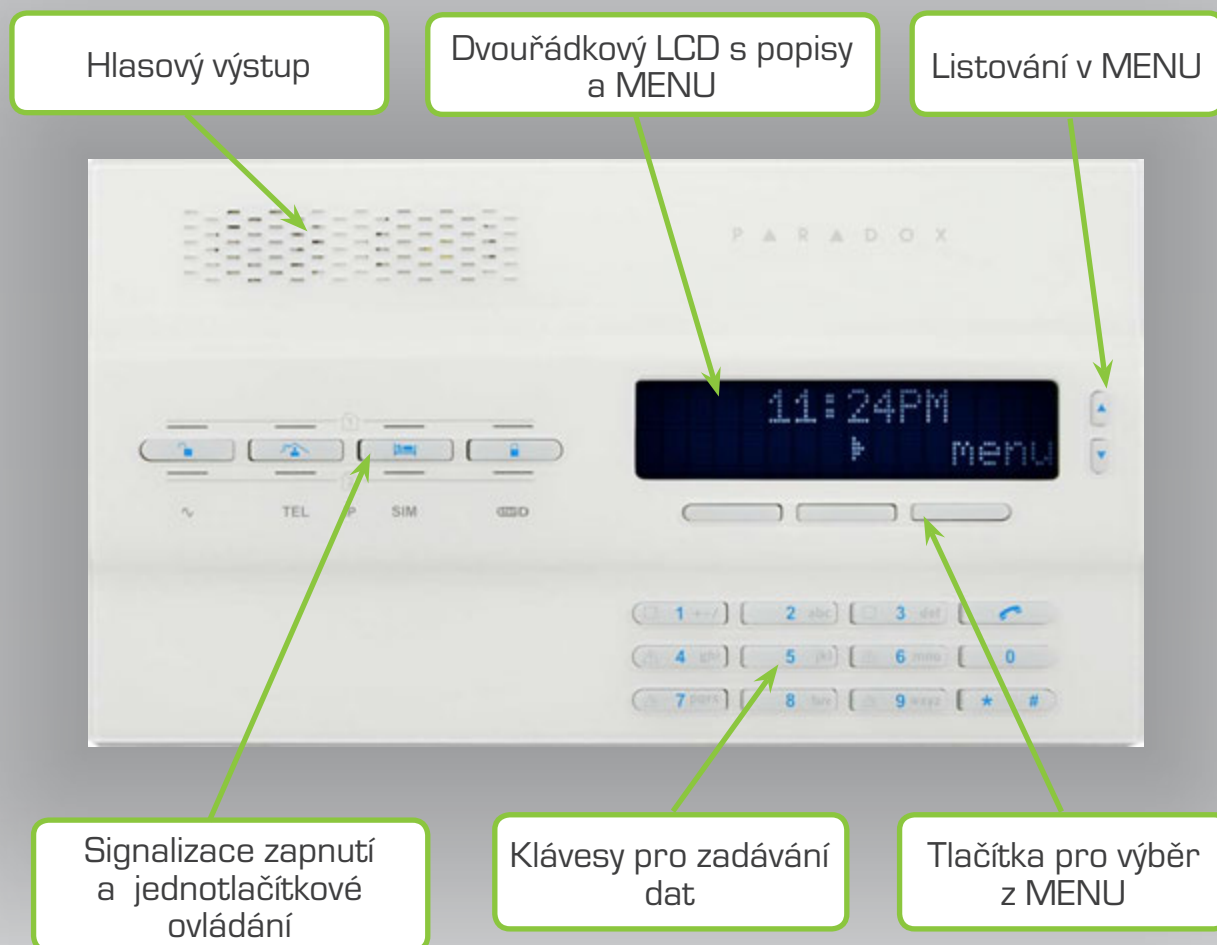

Díky přidanému modulu výstupů je možné tuto klíčenku současně použít i pro bezdrátové otevření garážových vrat a signalizaci otevřených vrat. **Součástí setu je i 1 požární detektor**. Bezdrátový optický kouřový detektor slouží k detekci kouře v místnosti, umísťuje se v chodbě, garáži. Ústředna umí rozlišit, z kterého detektoru poplach pochází a uživatel na základě doručené sms (volání) zjistí, zda se jedná o požární poplach nebo narušení objektu.

ZABEZPEČIT STAVBU

cena

Sestava pro zajištění ostrahy objektu v době, kdy je ve výstavbě

Sestava je **určena pro rozestavěné objekty**, kde je třeba hlídat vybavení (instalovaný kotel, radiátory, spotřebiče...). K tomuto účelu spolehlivě slouží **bezdrátové akcelerační detektory** – 4 v setu, které se připevní k hlídanému zařízení a reagují při změně polohy. Detektor zaznamená pohyb a při překonání určité vzdálenosti vyhlásí poplach. **Základem setu** je opět **ústředna MG6250** doplněná **klíčenkou pro snadné ovládání** zabezpečení, **GSM modulem** pro volání (sms) majiteli, ostraze. **Po dostavbě může být tato bezdrátová sestava rozšířena o další detektory a akcelerační detektory využity pro signalizaci otevřených dveří a oken**. Nabízí tak využití i v obydleném a zařízeném objektu.

JEDNODUCHÉ OVLÁDÁNÍ

Základem každého setu je vždy **ústředna**, která tvoří „**mozek**“ **celého systému zabezpečení**. Připojují se k ní všechny detektory v objektu. Ústředna pak **hlídá a vyhodnocuje** stav jednotlivých detektorů i celého systému. Zabezpečovací zařízení se ovládá pomocí tlačítek umístěných přímo na ústředně nebo pomocí bezdrátové klíčenky. Pro lepší orientaci slouží dvouřádkový LCD displej. Ovládání je tak velmi jednoduché a zvládne ho **každý člen rodiny**.