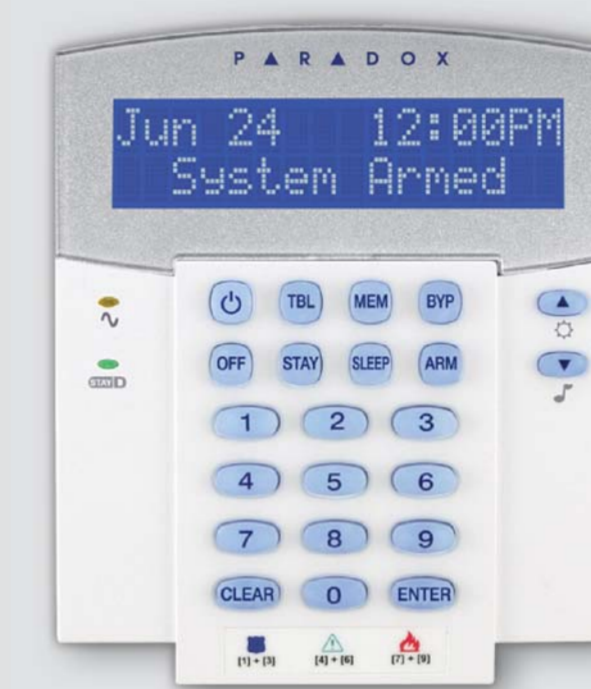

K636
LED, 10 zón,
1 podsystém

K10H
LED, 10 zón,
2 podsystémy

K10V
LED, 10 zón,
2 podsystémy

K32
LED, 32 zón,
2 podsystémy

K35
ICON LCD, 32 zón,
2 podsystémy

K32 LCD
LCD, 32 zón,
2 podsystémy

TM40 / TM50
barevná, grafická, dotyková,
32 zón, 2 podsystémy,
zobrazení půdorysů

OVLÁDACÍ PRVKY - BEZDRÁTOVÉ

K32 LRF
bezdrátová klávesnice,
adaptér
32 zón, 2 podsystémy

**433/868
MHz**

K37
bezdrátová klávesnice,
baterie,
32 zón, 2 podsystémy

REM3 - 2 podsystémy,
zobrazení stavu

REM1 - 1 podsystém,
jednosměrná