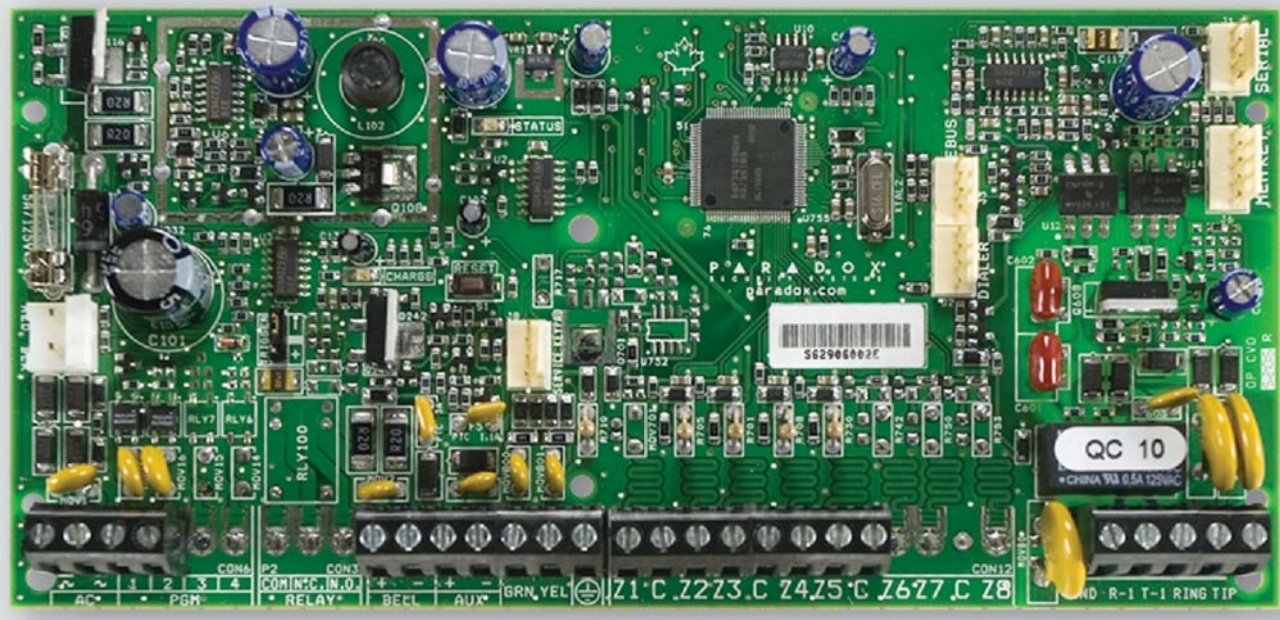

**EZS****VARIANT[®]
plus**

ELEKTRONICKÉ ZABEZPEČOVACÍ SYSTÉMY

SPECTRA, MAGELLAN

ÚSTŘEDNA

drátová s možností bezdrátového rozšíření					
	SP4000	SP65	SP5500	SP6000	SP7000
zón na desce	4/8 ATZ	9/18 ATZ	5/10 ATZ	8/16 ATZ	16/32 ATZ
tel. komunikátor	ano	ne	ano	ano	ano
podsystemy	2				
uživatelé	2				
max. zón drát	32				
bezdrátová čidla	max. 32 s nadstavbou MG - RTX3				
bezdrátové klíčenky	max. 32 s nadstavbou MG - RTX3				

bezdrátová s možností drátového rozšíření		
	MG5000	MG5050
zón na desce	2/4ATZ	5/10ATZ
podsystemy	2	
uživatelů	32	
max. zón drát	32	
bezdrátová čidla	32	
bezdrátové klíčenky	32	

OVLÁDACÍ PRVKY - DRÁTOVÉ

K636
LED, 10 zón,
1 podsystém

K10H
LED, 10 zón,
2 podsystémy

K10V
LED, 10 zón,
2 podsystémy

K32
LED, 32 zón,
2 podsystémy

K35
ICON LCD, 32 zón,
2 podsystémy

K32 LCD
LCD, 32 zón,
2 podsystémy

TM40 / TM50
barevná, grafická, dotyková,
32 zón, 2 podsystémy,
zobrazení půdorysů

VDMP3
hlasový modul,
VDMP3 + ústředna - pevná linka
VDMP3 - PCS200 - GSM

IPR512
modul k PCO, přenos zpráv
z objektu v datovém formátu
IP100 - internet, PCS200 - GPRS