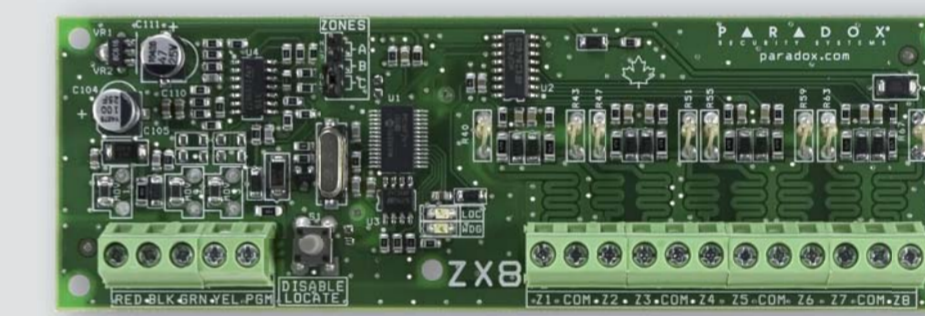

OVLÁDACÍ PRVKY - BEZDRÁTOVÉ

K32 LRF
bezdrátová klávesnice,
adaptér
32 zón, 2 podsystémy

**433/868
MHz**

K37
bezdrátová klávesnice,
baterie,
32 zón, 2 podsystémy

REM3 - 2 podsystémy,
zobrazení stavu

REM1 - 1 podsystém,
jednosměrná

REM15 - 1 podsystém,
jednosměrná

REM101
panic tlačítko

ROZŠÍŘENÍ ZÓN - DRÁTOVÉ

klávesnice
1 NC zóna

SP - ZX8, (APR3 - ZX8)
expandér pro 8 zón

ROZŠÍŘENÍ ZÓN - BEZDRÁTOVÉ

868 MHz

K32LX
LCD klávesnice
s integrovanou
nadstavbou
RTX3

MG-RTX3
bezdrátová
nadstavba pro
SPECTRA SP

MG-PMD1P
PIR detektor

MG-PMD75
PIR detektor s odolností
proti zvířatům

MG - PMD85
PIR detektor s odolností
proti zvířatům venkovní

NVR780
venkovní detektor s charakteristikou
záclona, dosah 2x 12m