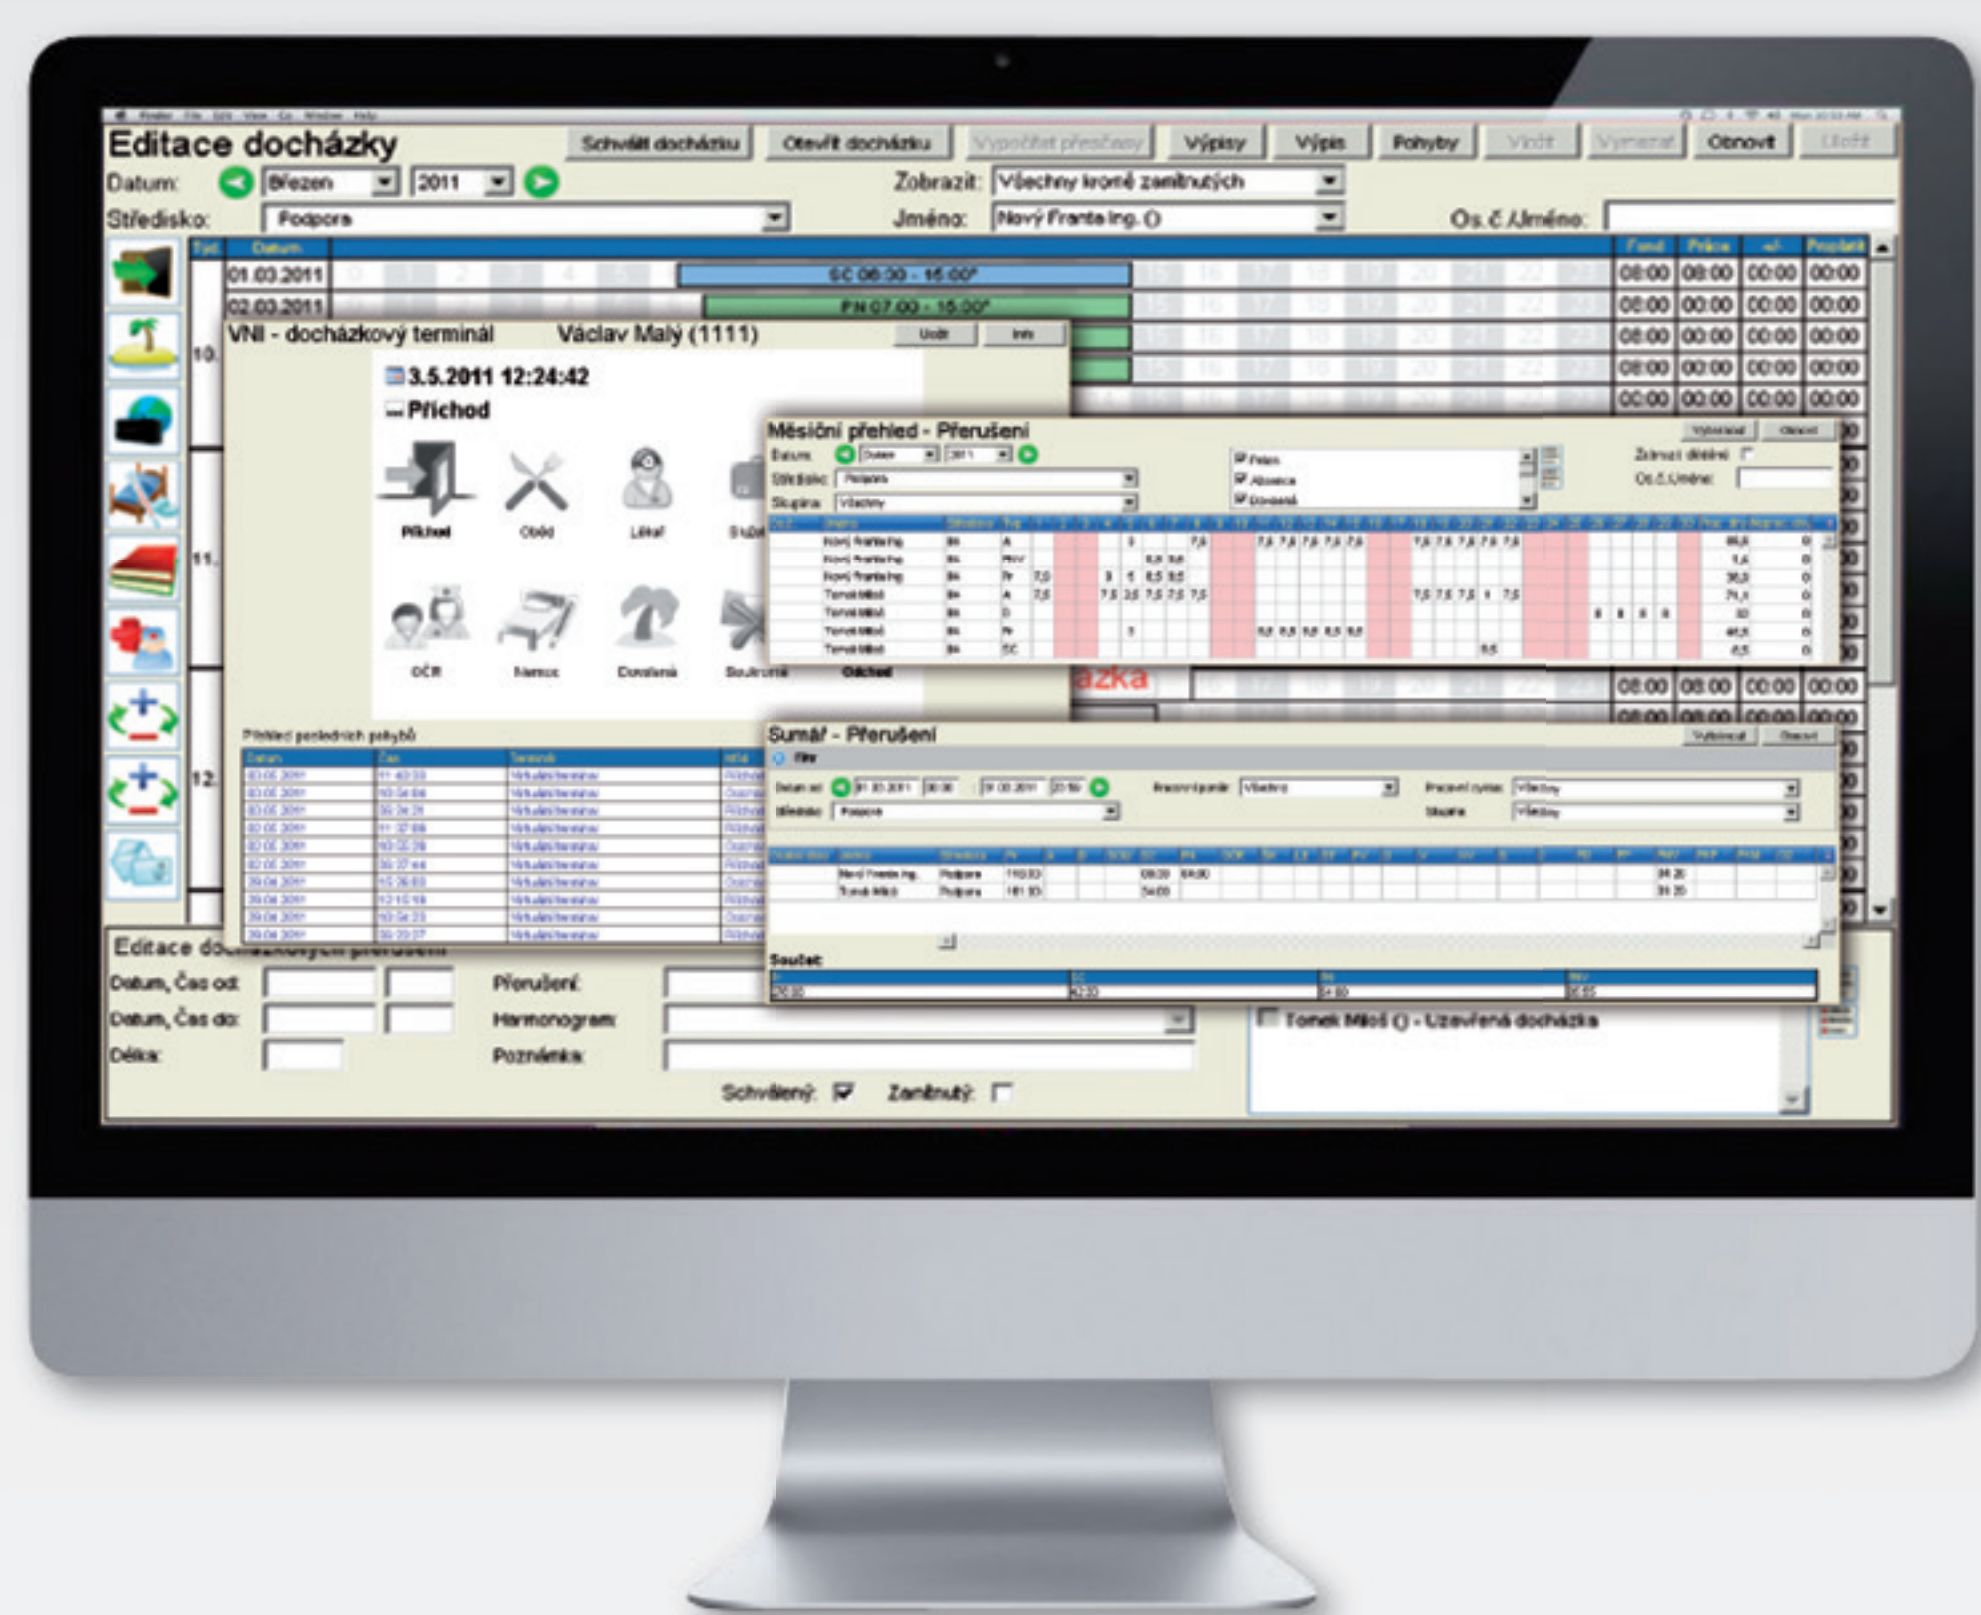

ISB - INTEGRACE SYSTÉMŮ BUDOV

VAR-NET INTEGRAL

software pro integraci, správu a kontrolu systémů EZS/CCTV/EVS/EPS

VIZUALIZACE

DOCHÁZKOVÝ MODUL

editace docházky
virtuální terminál
tiskové sestavy

SPRÁVA UŽIVATELŮ

menu osoby
definování přístupu osobám
log událostí/historie záznamů

SECURITY VIEW

software pro vizualizaci a správu ústředěn PARADOX

komplexní řešení elektronických systémů budov