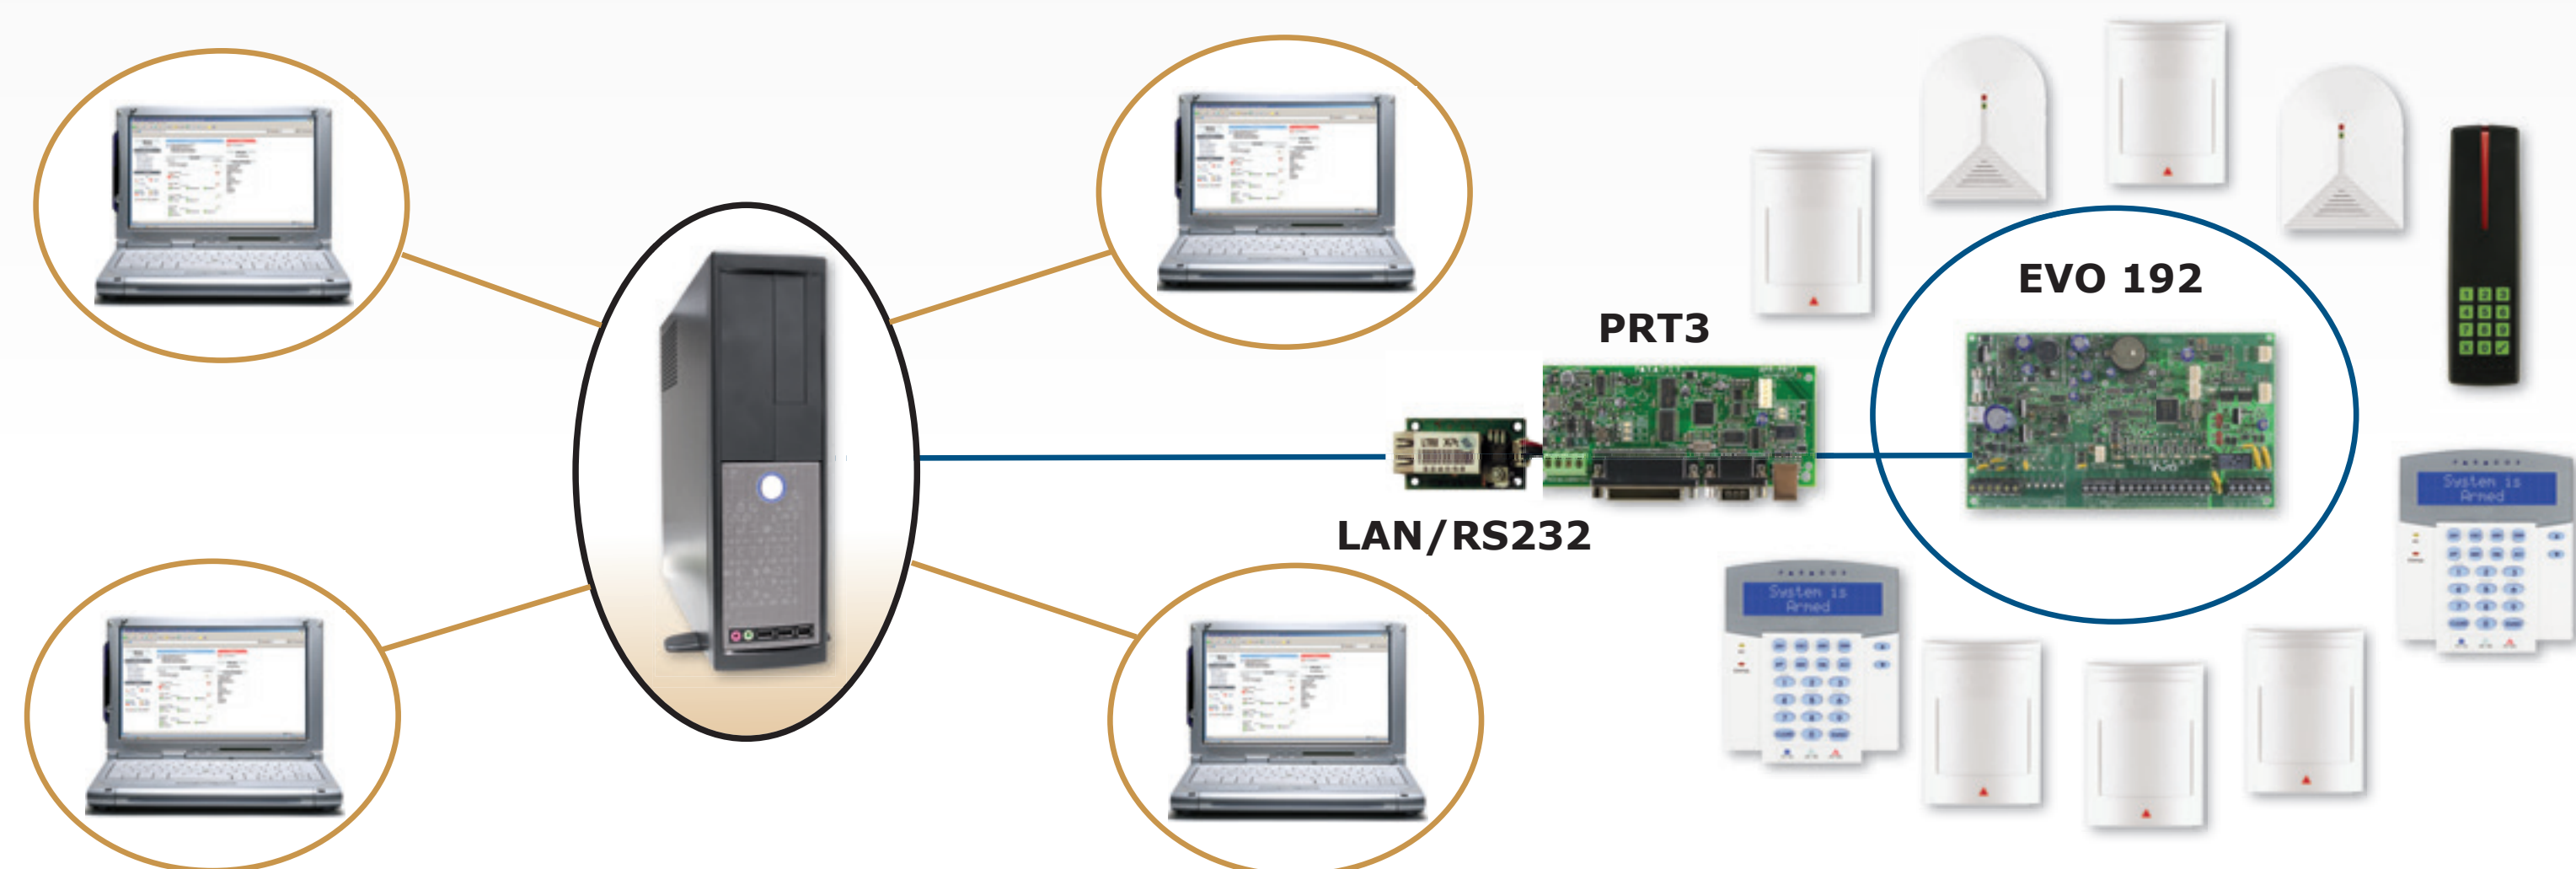

ISB - INTEGRACE SYSTÉMŮ BUDOV

VAR-NET INTEGRAL

software pro integraci, správu a kontrolu systémů EZS/CCTV/EVS/EPS

VIZUALIZACE

DOCHÁZKOVÝ MODUL

editace docházky
virtuální terminál
tiskové sestavy

SPRÁVA UŽIVATELŮ

menu osoby
definování přístupu osobám
log událostí/historie záznamů

SECURITY VIEW

software pro vizualizaci a správu ústředěn PARADOX

komplexní řešení elektronických systémů budov