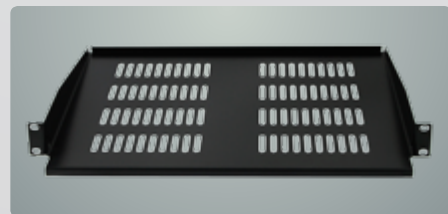

PŘÍSLUŠENSTVÍ ROZVADĚČŮ