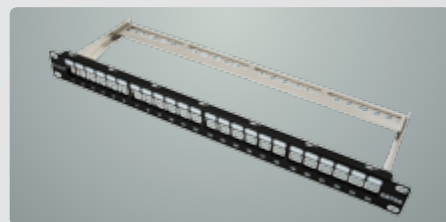

Pro ukončení kabeláží poslouží datové rozvaděče pro 10" a 19" standard s provedením nástěnné a stojanové instalace. Rozvaděče jsou dodávány v kompletu s dveřmi, bočnicemi, osazenými zámky, instalačními lištami. Ukončení datových rozvodů je možné s patch panely, datovými zásuvkami a dalšími organizačními

STOJANOVÉ DATOVÉ ROZVADĚČE

Montované konstrukce stojanových rozvaděčů černé barvy v různých specifikacích s různou kombinací dveří umožňují velkou variabilitu dle požadavků na instalaci. Součástí dodávky jsou přední a zadní dveře osazené zámky, konstrukční prvky včetně montážních lišt, stojné nohy, sada koleček a montážní šrouby včetně klíče.

KAPACITA	ROZMĚR (ŠÍŘKA, HLOUBKA)	OBJ. KÓD
18U (988 mm)	600 x 600 (800) mm	0901-012, 0901-019
22U (1166 mm)	600 x 600 (800) mm	0901-013, 0901-020
27U (1388 mm)	600 x 600 (800) mm	0901-014, 0901-021
32U (1610 mm)	600 x 600 (800) mm	0901-015, 0901-022
37U (1833 mm)	600 x 600 (800, 1000) mm	0901-016, 0901-023, 0901-027, 0901-030
42U (2055 mm)	600 (800) x 600 (800, 1000) mm	0901-017, 0901-024, 1106-006, 0901-026, 0901-028, 0901-031
47U (2277 mm)	600 x 600 (800, 1000) mm	0901-018, 0901-025, 0901-029, 0901-032

PŘÍSLUŠENSTVÍ ROZVADĚČŮ

DATOVÉ KABELY

PATCH PANELY

DATOVÉ ZÁSUVKY A KEYSTONY

OPTICKÁ KABELÁŽ

Optické kabelážní systémy nabízejí vysokou spolehlivost, bezpečnost a dostatečnou přenosovou kapacitu i pro nejnáročnější provozy. Svými vlastnostmi umožňují přenos dat na velkou vzdálenost bez zhoršení kvality přenášeného datového provozu. Přenášení dat je možné i v souběhu se silovými vodiči bez zhoršení