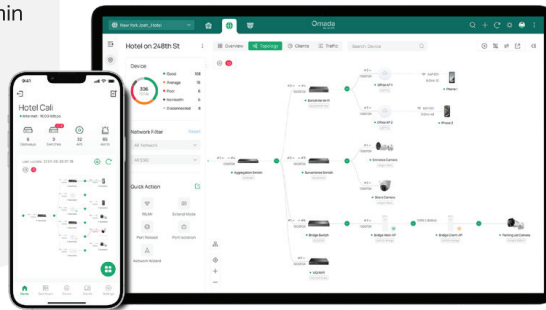

Omada Central Standard

Pokročilé funkce pro profesionální a komplexní nastavení sítí a kamerových systémů

Všechny funkce Essentials

SSO (Single Sign-On) přihlášení

Omada Network (Web & App)

Rozšířené bezpečnostní funkce (802.1X, **IDS/IPS**, **PPSK**)*

Více typů Captive portálu (lokální uživatel*, **RADIUS***, externí LDAP*)

Více typů VPN (L2TP, PPTP, **SSL***, OpenVPN, IPsec)

Automatická optimalizace WLAN v reálném čase

Šablony sítí*

Uživatelská oprávnění na míru*

Omada Guard (Web)

AI vyhledávání podle atributů osob/vozidel*

Počítání osob a přehledy*

Uživatelská oprávnění na míru*

Streamování přes cloud: 60 min

Současné prohlížení na kanál: 5

Licencováno

*Tyto funkce lze využít skrze webové rozhraní.