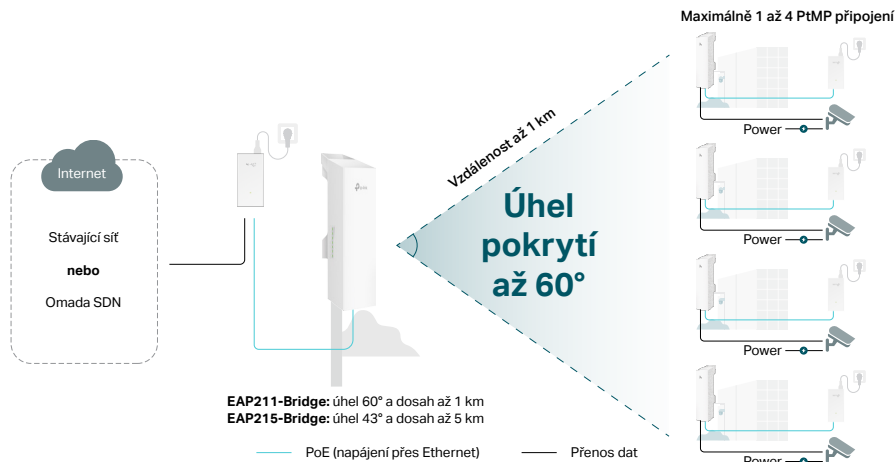

Průmyslové hliníkové šasi s krytím IP40

Omada INDUSTRIAL jsou průmyslové prvky se vzdálenou správou.

Omada BRIDGE

Až 60° úhel paprsku pro širší nasazení

Jedno centrální AP pokrývá víc rozložených AP a kamer, čímž eliminuje potřebu více centrálních AP.

Samostatný nebo režim Omada SDN

Flexibilní dvojitý režimy pro hromadné nasazení a vzdálenou správu prostřednictvím aplikace Omada nebo webového rozhraní.

IP65 vůči povětrnostním vlivům pro venkovní použití

Odolný výkon s hodnocením IP65 a provozním rozsahem -40 °C až 70 °C.

Automatické párování

Jednotky v balení jsou předem napávané pro spojení P2P.

Tři porty pro více zařízení

Připojte více kamer a zařízení bez dalšího switchu.

Pomocí venkovních bezdrátových spojů Omada Bridge získáte datové spojení i v místech, kde není možné fyzicky natáhnout kabeláž

**Omada BRIDGE jsou snadno nastavitelné
bezdrátové spoje pro připojení kamer.**