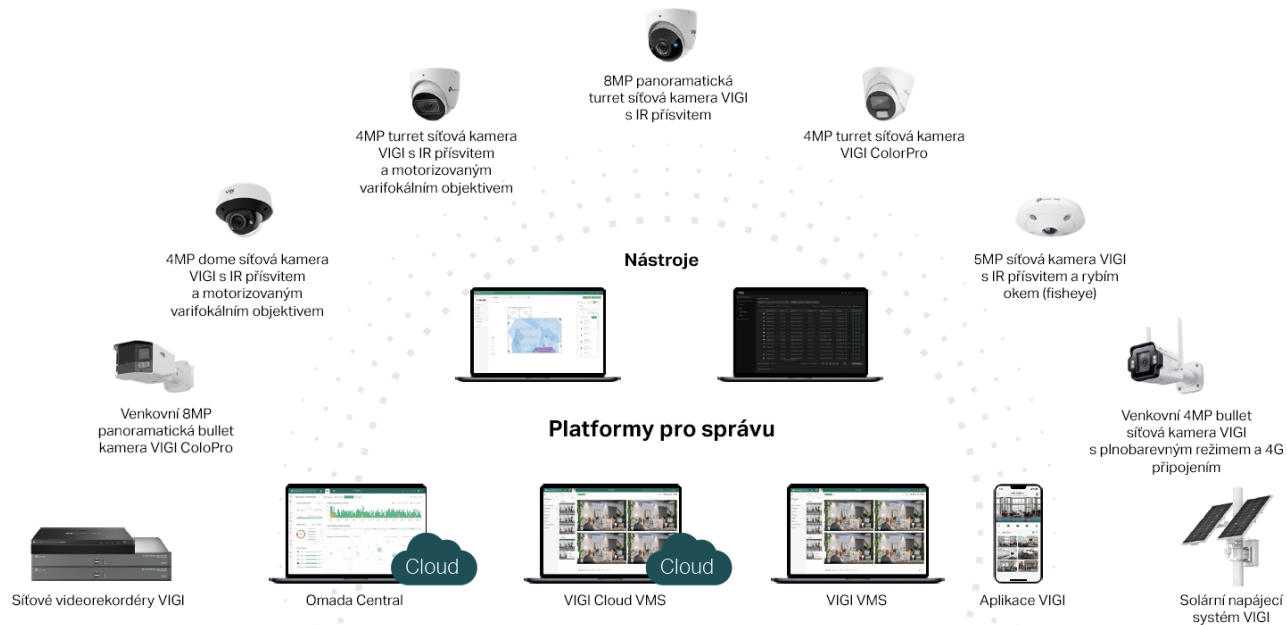

Průmyslové hliníkové šasi s krytím IP40

Omada INDUSTRIAL jsou průmyslové prvky se vzdálenou správou.

Omada BRIDGE

Až 60° úhel paprsku pro širší nasazení

Jedno centrální AP pokrývá víc rozložených AP a kamer, čímž eliminuje potřebu více centrálních AP.

Odolný výkon s hodnocením IP65 a provozním rozsahem -40 °C až 70 °C.

Automatické párování

Jednotky v balení jsou předem napávané pro spojení P2P.

Tři porty pro více zařízení

Připojte více kamer a zařízení bez dalšího switchu.

Pomocí venkovních bezdrátových spojů Omada Bridge získáte datové spojení i v místech, kde není možné fyzicky natáhnout kabeláž

**Omada BRIDGE jsou snadno nastavitelné
bezdrátové spoje pro připojení kamer.**

VIGI

Profesionální řešení pro spolehlivý dohled, vzdálenou správu
a inteligentní ochranu firem i domácností.

**VIGI je dostupné řešení pro profesionální
kamerové systémy.**

Kontakty

Jiří Vejman

B2B Developing Manager