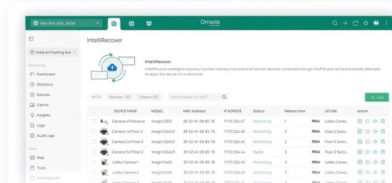

Sítové prvky a kamerové systémy

Vzdálený troubleshooting

Omada | VIGI
by tp-link | by tp-link

Jednotné řešení

Jednoduché nastavení

Společná cloudová správa

**Omada Central umožňuje společnou
správu sítí a kamer v jedné cloudové aplikaci.**

Omada Central

Přístupové body
Bezdrátové spoje
Switche
Routery

IP kamery
NVR
Solární systémy

Mobilní aplikace

Webové rozhraní

**Omada Central spravujete prostřednictvím
webového rozhraní nebo mobilní aplikace.**