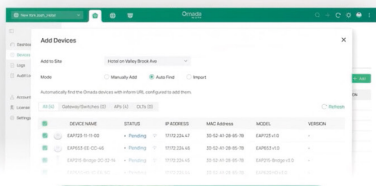

Sítové prvky a kamerové systémy

Vzdálený troubleshooting

Omada | VIGI
by tp-link | by tp-link

Jednotné řešení

Jednoduché nastavení

Společná cloudová správa

**Omada Central umožňuje společnou
správu sítí a kamer v jedné cloudové aplikaci.**

Omada Central

Přístupové body
Bezdrátové spoje
Switche
Routery

IP kamery
NVR
Solární systémy

Mobilní aplikace

Webové rozhraní

**Omada Central spravujete prostřednictvím
webového rozhraní nebo mobilní aplikace.**