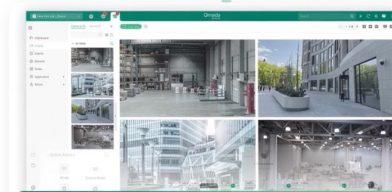

Sítové prvky a kamerové systémy

Vzdálený troubleshooting

Omada | VIGI
by tp-link | by tp-link

Jednotné řešení

Jednoduché nastavení

Společná cloudová správa

**Omada Central umožňuje společnou
správu sítí a kamer v jedné cloudové aplikaci.**

Omada Central

Přístupové body
Bezdrátové spoje
Switche
Routery

IP kamery
NVR
Solární systémy

Mobilní aplikace

Webové rozhraní

**Omada Central spravujete prostřednictvím
webového rozhraní nebo mobilní aplikace.**