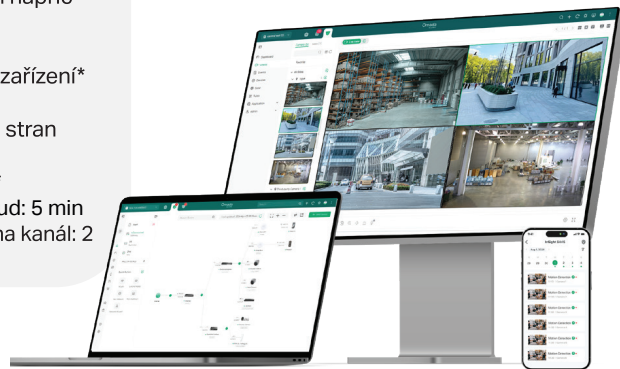

Omada Network (Web & App)

SD-WAN*
Mapa sítě*
Snadné pro CCTV

Prodloužení PoE na 250m
jedním klikem
Izolace portu jedním klikem
Vzdálený restart kamery
Test kabelu

Omada Guard (Web & App)

Alarm při odpojení kamery
Živý náhled a záznam napříč
lokalitami
Notifikace událostí
Mapa sítě a půdorys zařízení*
Nástroj pro návrh*
Správa kamer třetích stran
(ONVIF)
Automatická údržba*
Streamování přes cloud: 5 min
Současné prohlížení na kanál: 2

ZDARMA

*Tyto funkce lze využívat skrze webové rozhraní.

Central ESSENTIALS je zcela bezplatná cloudová služba pro správu sítě a kamer.

Omada Central Standard

Pokročilé funkce pro profesionální a komplexní nastavení sítí a kamerových systémů